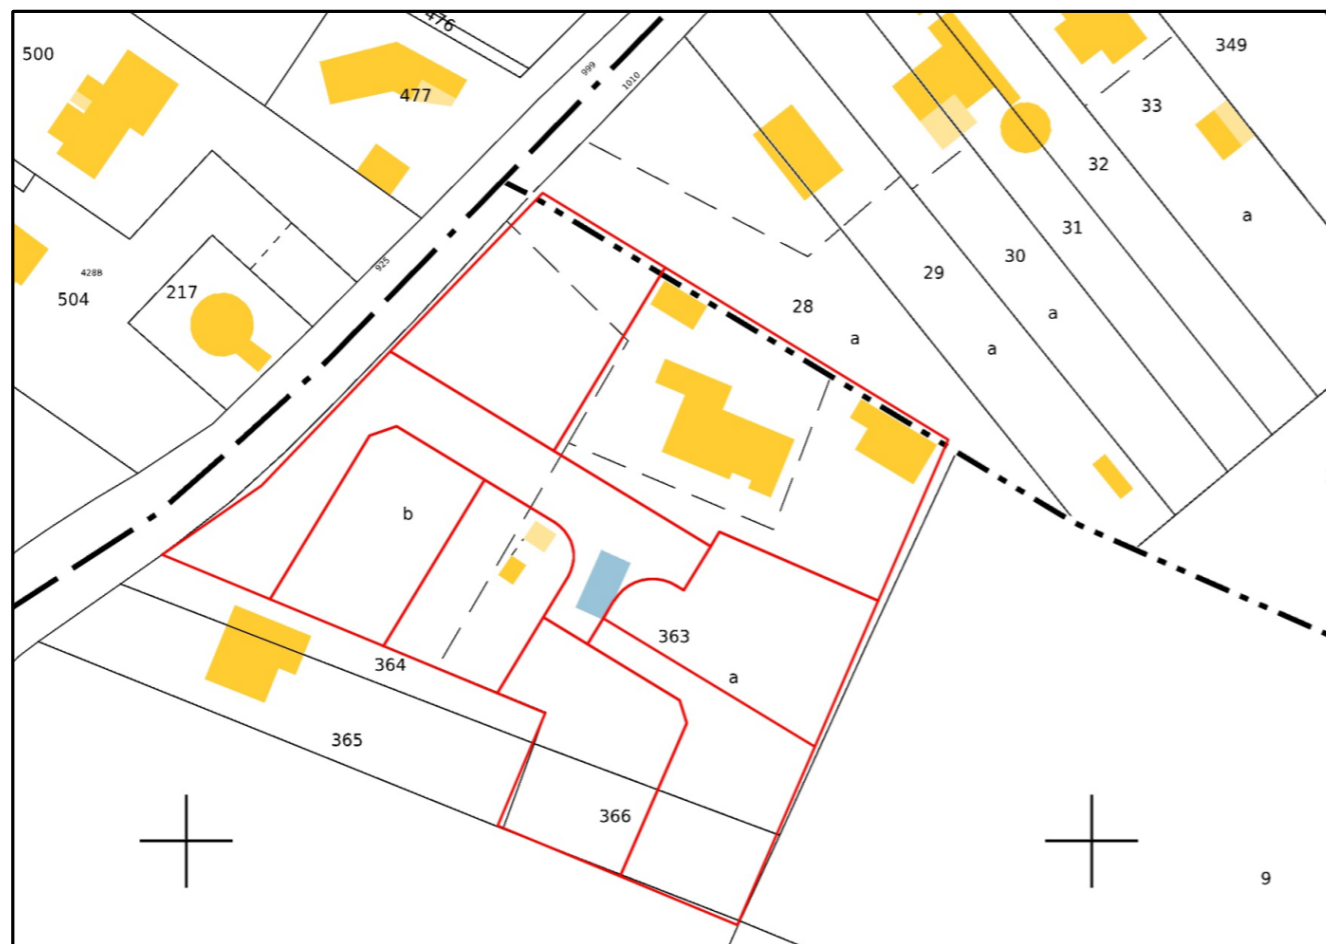

PROVISOIRE

DEPARTEMENT DE LA HAUTE-GARONNE
COMMUNE DE BAZIEGE

PLAN DE VENTE

Lotissement : "Le Clos du Verger"

Désignation	Cadastre		Surface	Surface de plancher
	Section	Numéro		
Lot 4	I	363p et 366p	807 m ²	
N° Dossier : 9983			Date de publication : 01/12/2021	

EXTRAIT DU PLAN CADASTRAL Section I

Sans échelle

Légende :

- Périimètre lot
- Application cadastrale
- Borne OGE nouvelle
- Borne OGE existante
- Bâtiment existant
- Arbre existant
- Arbre projeté
- Espace vert commun
- Potelets bois anti-stationnement
- Accès lot
- Candélabre

Situation

BORNAGE ET DIVISION PARCELLAIRE

Echelle : 1/250