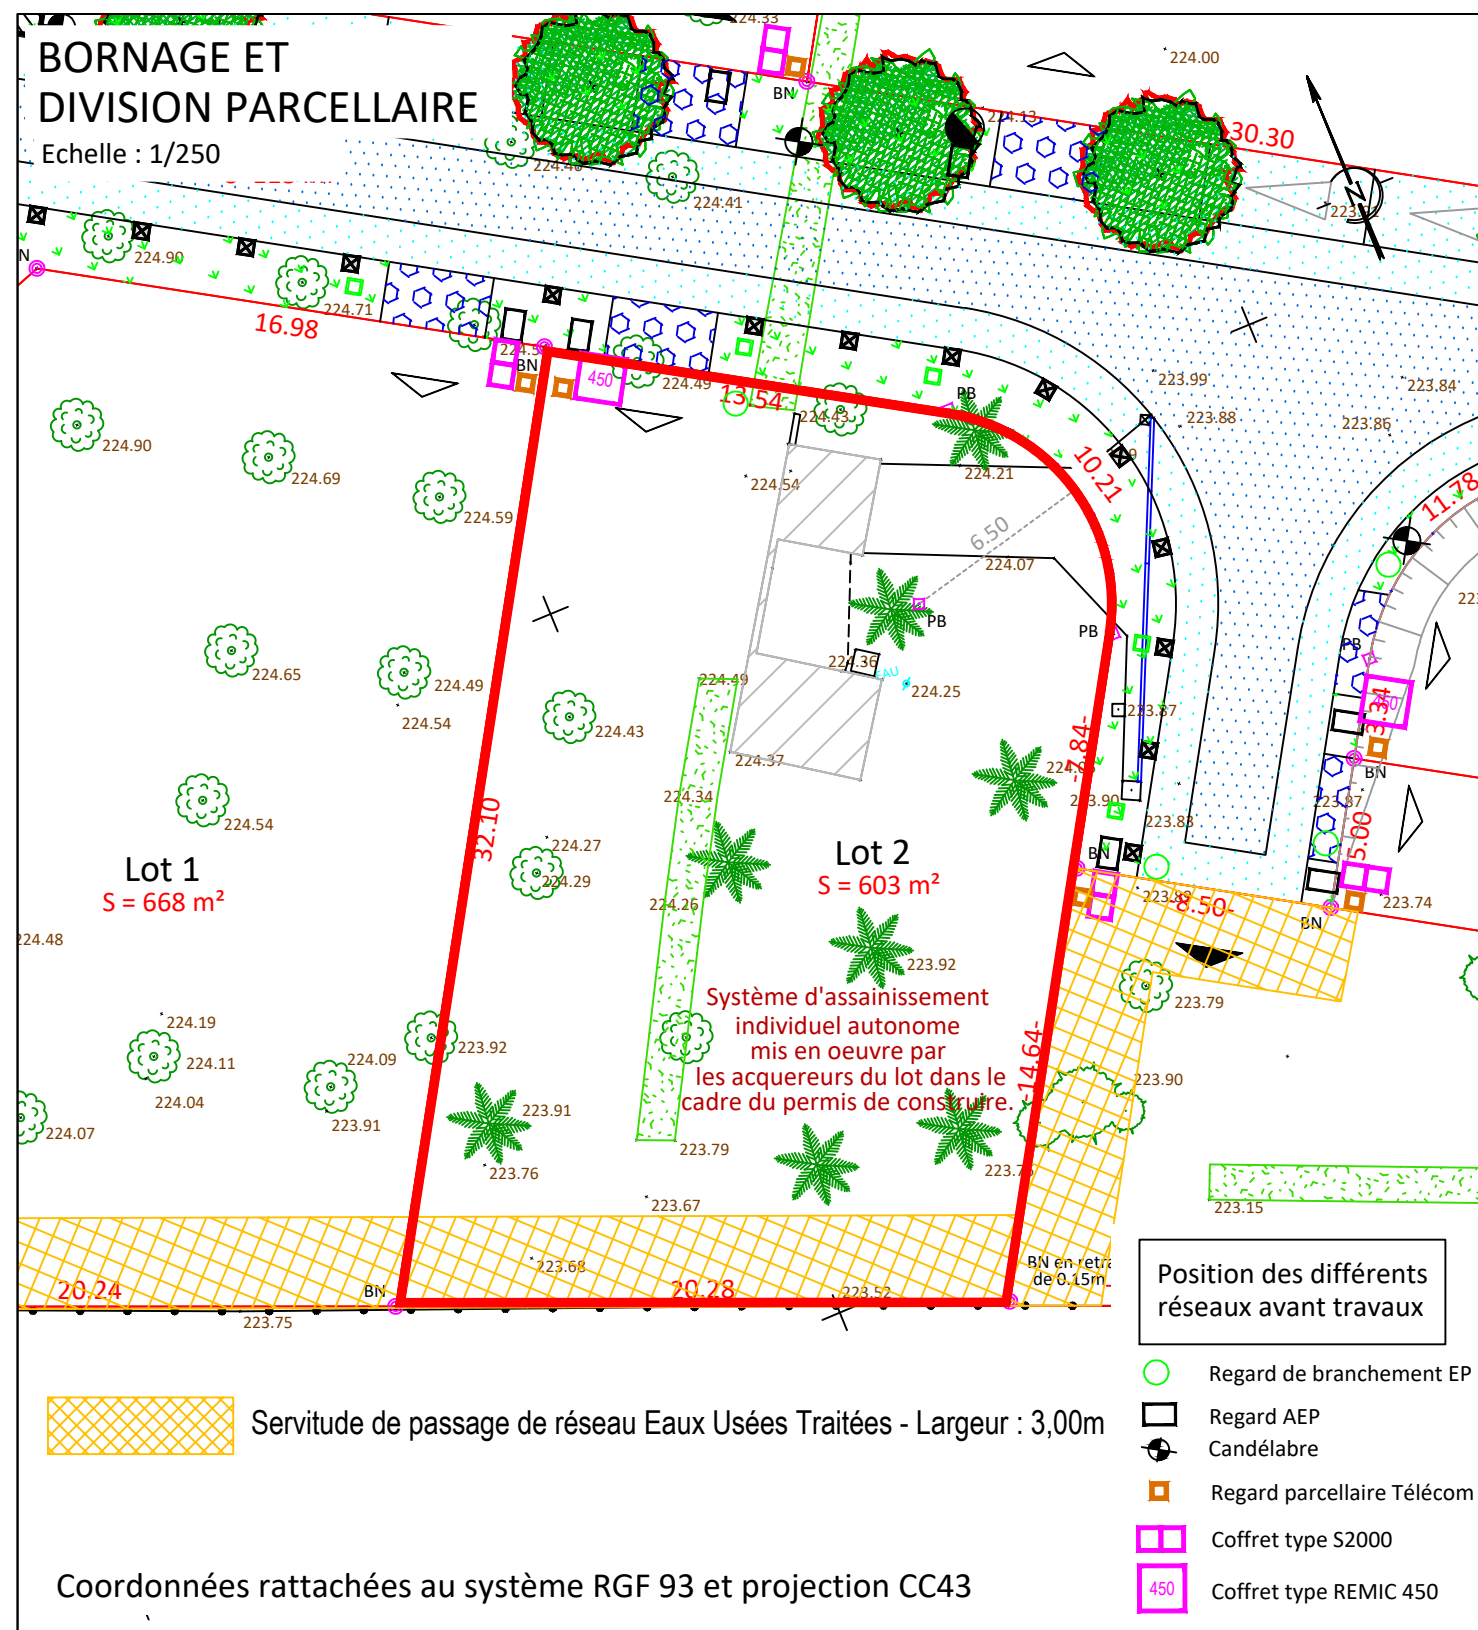

DEPARTEMENT DE LA HAUTE-GARONNE
COMMUNE DE BAZIEGE

PLAN DE VENTE

Lotissement : "Le Clos du Verger"

Désignation	Cadastrale		Surface	Surface de plancher
	Section	Numéro		
Lot 2	I	1050	603 m ²	
N° Dossier : 9983			Date de publication : 06/02/2023	

EXTRAIT DU PLAN CADASTRAL Section I

Sans échelle

Légende :

- Périmètre lot
- Application cadastrale
- BN Borne OGE nouvelle
- BA Borne OGE existante
- Bâtiment existant
- Arbre existant
- Arbre projeté
- Espace vert commun
- Potelets bois anti-stationnement
- Accès lot
- Candélabre

Situation

BORNAGE ET DIVISION PARCELLAIRE

Echelle : 1/250

Position des différents réseaux avant travaux

- Regard de branchement EP
- Regard AEP
- Candélabre
- Regard parcellaire Télécom
- Coffret type S2000
- Coffret type REMIC 450