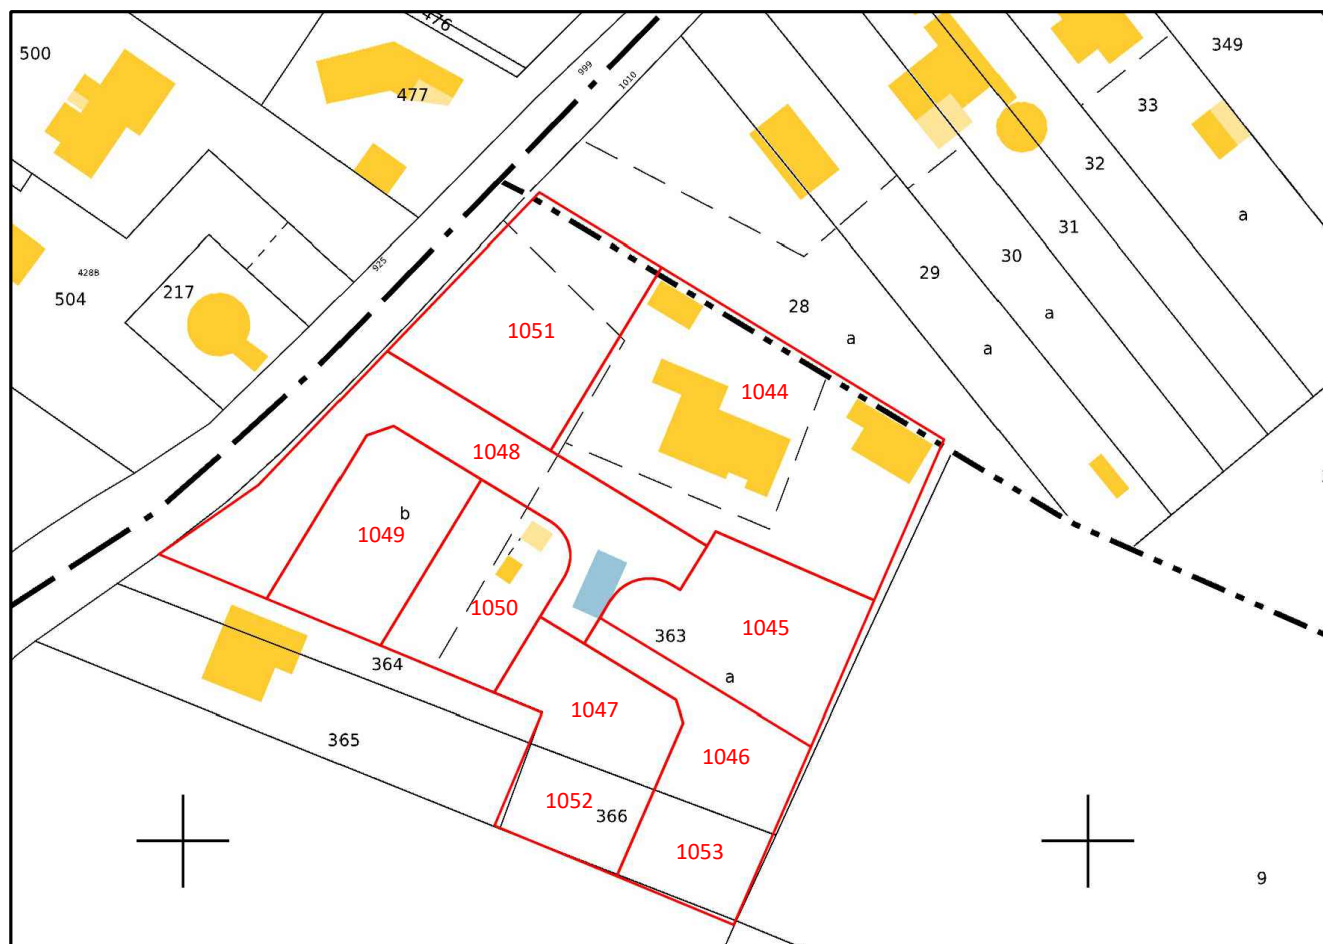

DEPARTEMENT DE LA HAUTE-GARONNE
COMMUNE DE BAZIEGE

PLAN DE VENTE

Lotissement : "Le Clos du Verger"

Désignation	Cadastrale		Surface	Surface de plancher
	Section	Numéro		
Lot 2	I	1050	603 m ²	
N° Dossier : 9983			Date de publication : 06/02/2023	

EXTRAIT DU PLAN CADASTRAL Section I

Sans échelle

Légende :

- Périmètre lot
- Application cadastrale
- BN Borne OGE nouvelle
- BA Borne OGE existante
- Bâtiment existant
- Arbre existant
- Arbre projeté
- Espace vert commun
- Potelets bois anti-stationnement
- Accès lot
- Candélabre

Situation

BORNAGE ET DIVISION PARCELLAIRE

Echelle : 1/250

Position des différents réseaux avant travaux

- Regard de branchement EP
- Regard AEP
- Candélabre
- Regard parcellaire Télécom
- Coffret type S2000
- Coffret type REMIC 450