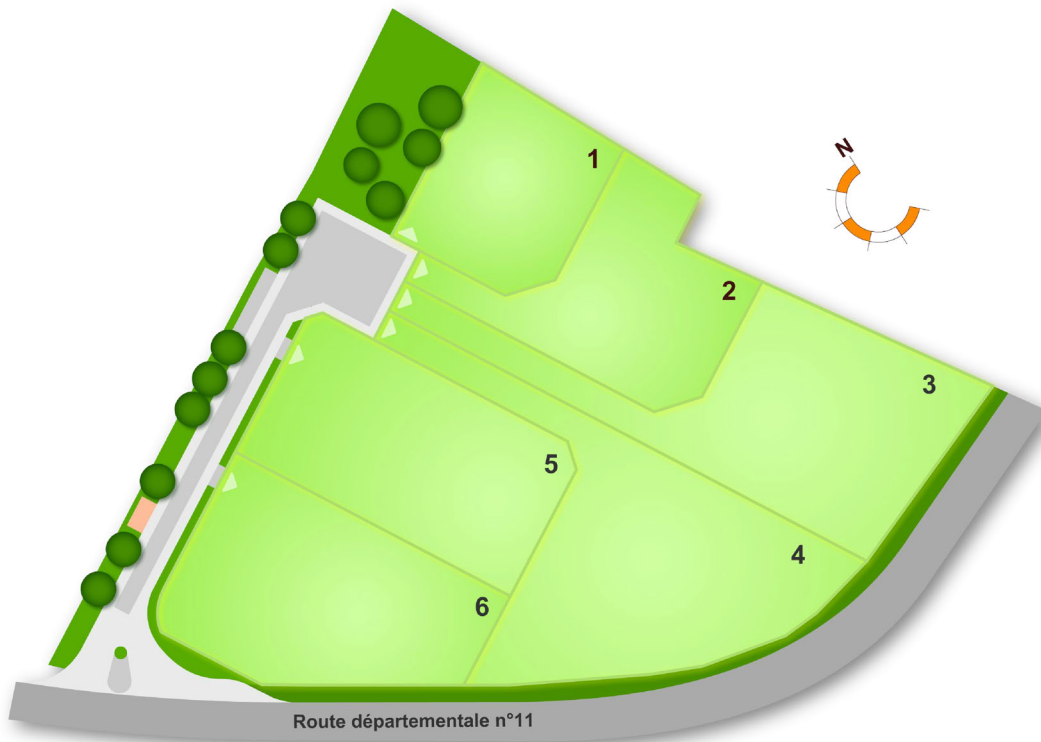

Superbe lotissement de 6 lots à bâtir, libres de constructeur, au calme, exposé plein Sud, avec prestations de qualité et vue sur les Pyrénées.

s2dfoncier.com

☎ 06 65 57 95 16

Le Bentaboulet est un petit lotissement de 6 magnifiques parcelles à bâtir viabilisées, à Nailloux. Ces terrains, libres de constructeurs, bénéficient d'une vue recherchée sur les Pyrénées et la campagne Lauragaise.

Alliant le calme de la vie en campagne et la proximité de toutes commodités (centre village, services, commerces, écoles...), le Bentaboulet accueillera la villa de vos rêves en toute sérénité. Depuis Nailloux, un bus vous amène à la station de Métro de Ramonville ou vous donne accès à Toulouse et Labège en 20 minutes (Nailloux - Autoroute A66).

Plan de situation

JEAN-PIERRE DENIS
Lotisseur et Aménageur