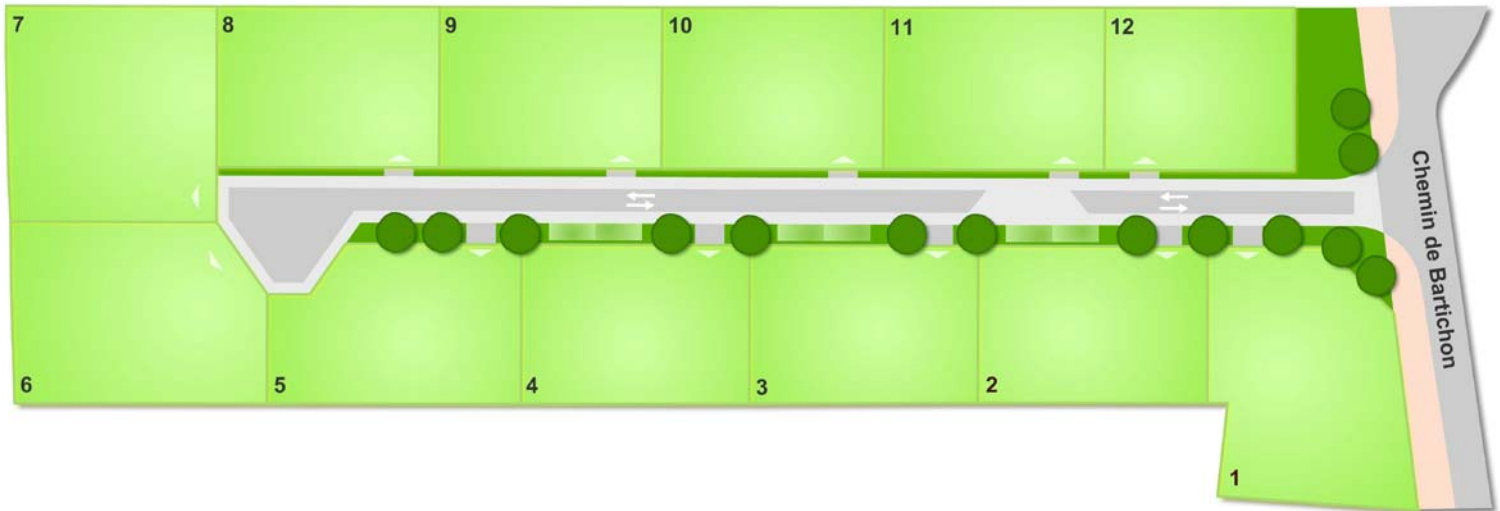

Saint-Clar-de-Rivière (31)

Le clos des Genêts

12 lots ,
en libre choix de constructeurs

► Terrains à bâtir
de 500 à 670m²

JEAN-PIERRE DENIS
Lotisseur et Aménageur

Saint-Clar-de-Rivière est un charmant village situé au Sud-Est de Toulouse ET à l'Ouest de Muret.

Toulouse

● St Clar de Rivière

Plan de situation

JEAN-PIERRE DENIS
Lotisseur et Aménageur