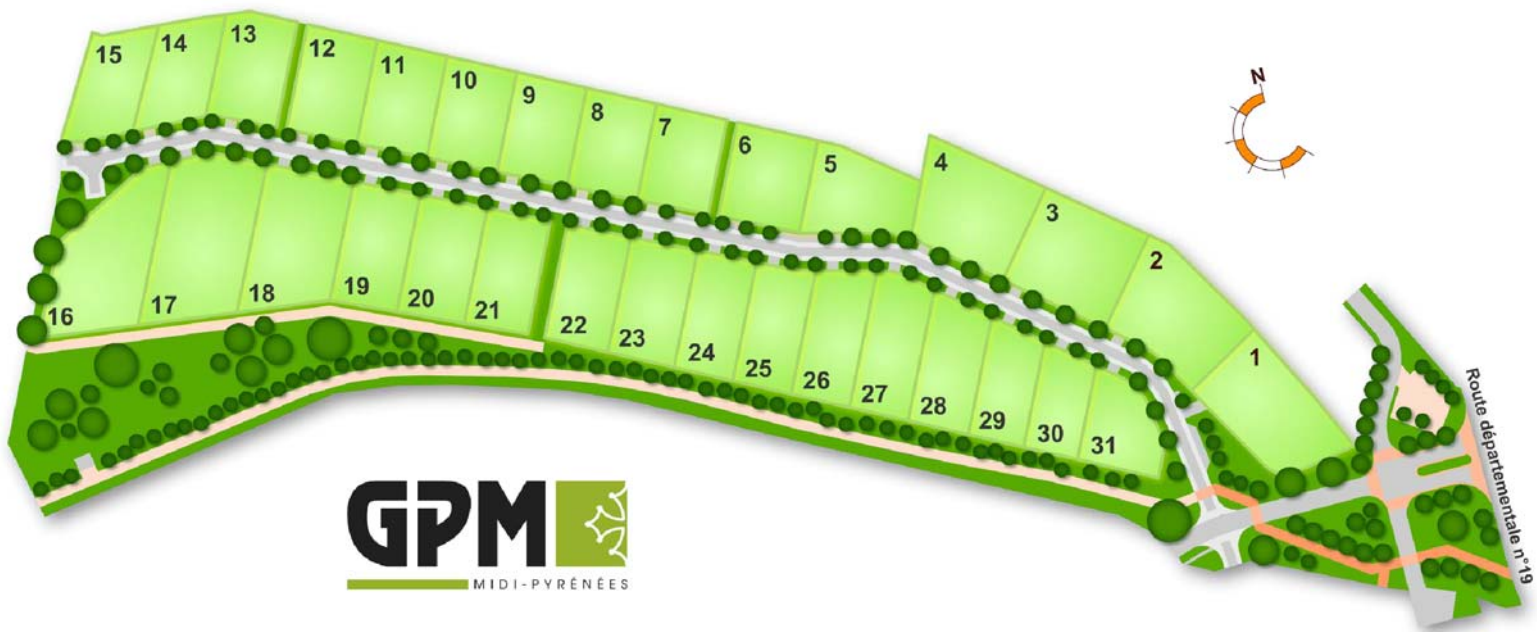

Nailloux (31) Côté Sud

31 lots viabilisés,
en libre choix de constructeurs

▶ Terrains à bâtir
de 480 à 1335m²

Petit village au calme sur les coteaux du Lauragais à 20 min de Toulouse.

Magnifique panorama de la chaîne des Pyrénées !

Orientation plein sud

s2dfoncier.com

06 65 57 95 16

Plan de situation

JEAN-PIERRE DENIS
Lotisseur et Aménageur