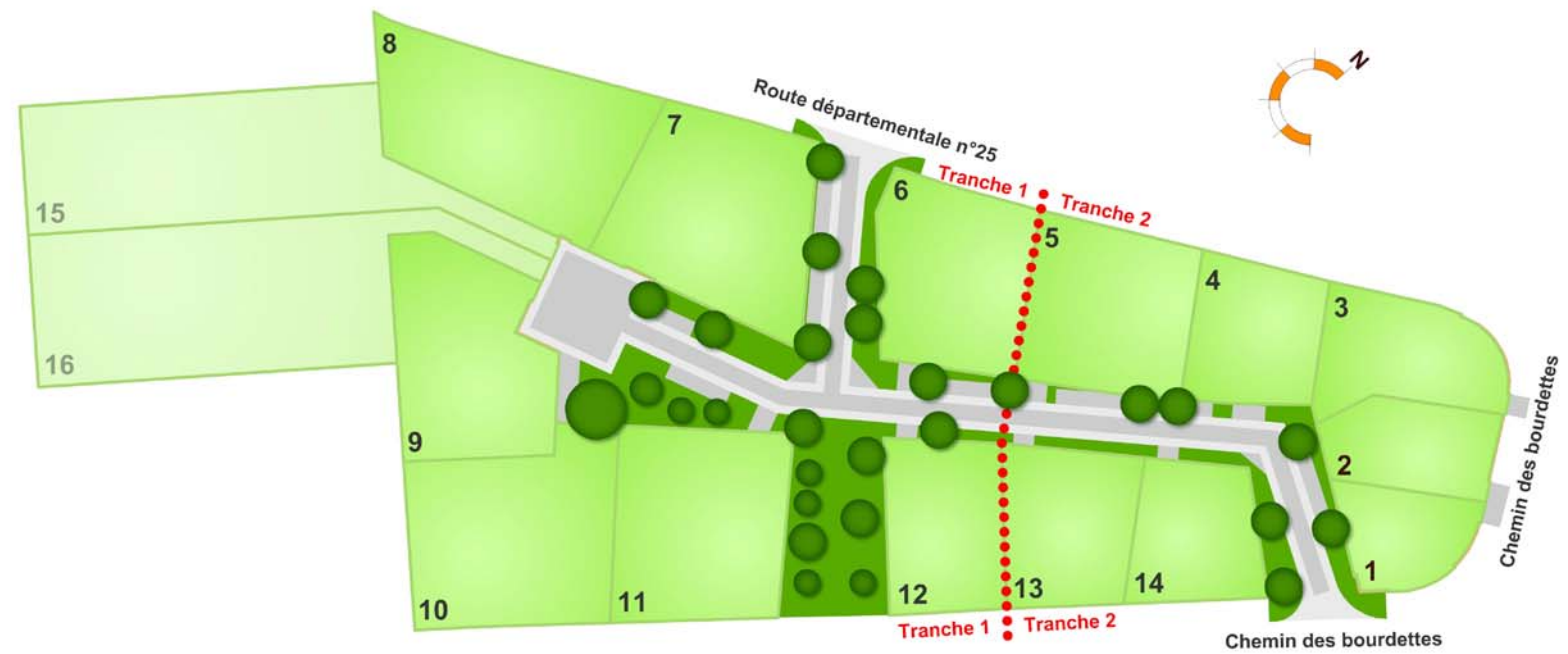

# Montgeard (31) La Petite Bastide

16 lots viabilisés,  
en libre choix de constructeurs

► Terrains à bâtir  
de 340 à 1080m<sup>2</sup>

JEAN-PIERRE DENIS  
*Lotisseur et Aménageur*

Petit village au calme sur les coteaux du Lauragais à 20 min de Toulouse et à 2 km de Nailloux. Magnifique panorama de la chaîne des Pyrénées ! Village de charme dont 2 sites classés aux monuments historiques.

s2dfoncier.com

☎ 06 65 57 95 16

Montgeard

Plan de situation

JEAN-PIERRE DENIS  
*Lotisseur et Aménageur*