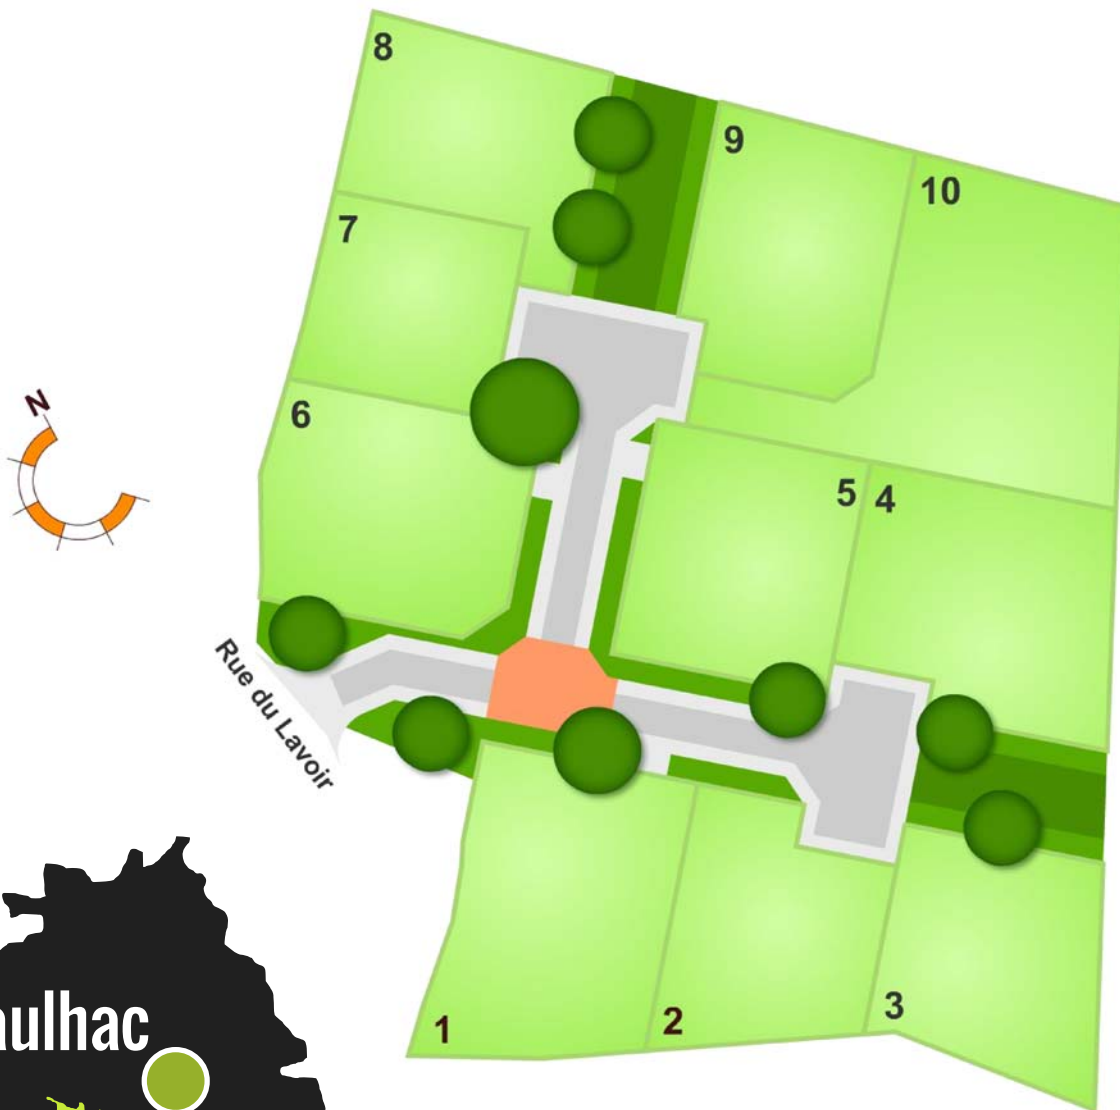

Paulhac (31) L'Enclos

10 lots viabilisés,
en libre choix de constructeurs

► Terrains à bâtir
de 345 à 735m²

JEAN-PIERRE DENIS
Lotisseur et Aménageur

Petit village à taille humaine qui fait parti du canton de Pechbonnieu.

- ▶ 22 km du Nord Est de Toulouse.
- ▶ Ligne Hop4 qui vous amène jusqu'au métro ligne A Balma Gramont.

s2dfoncier.com

☎ 06 65 57 95 16

Plan de situation

JEAN-PIERRE DENIS
Lotisseur et Aménageur