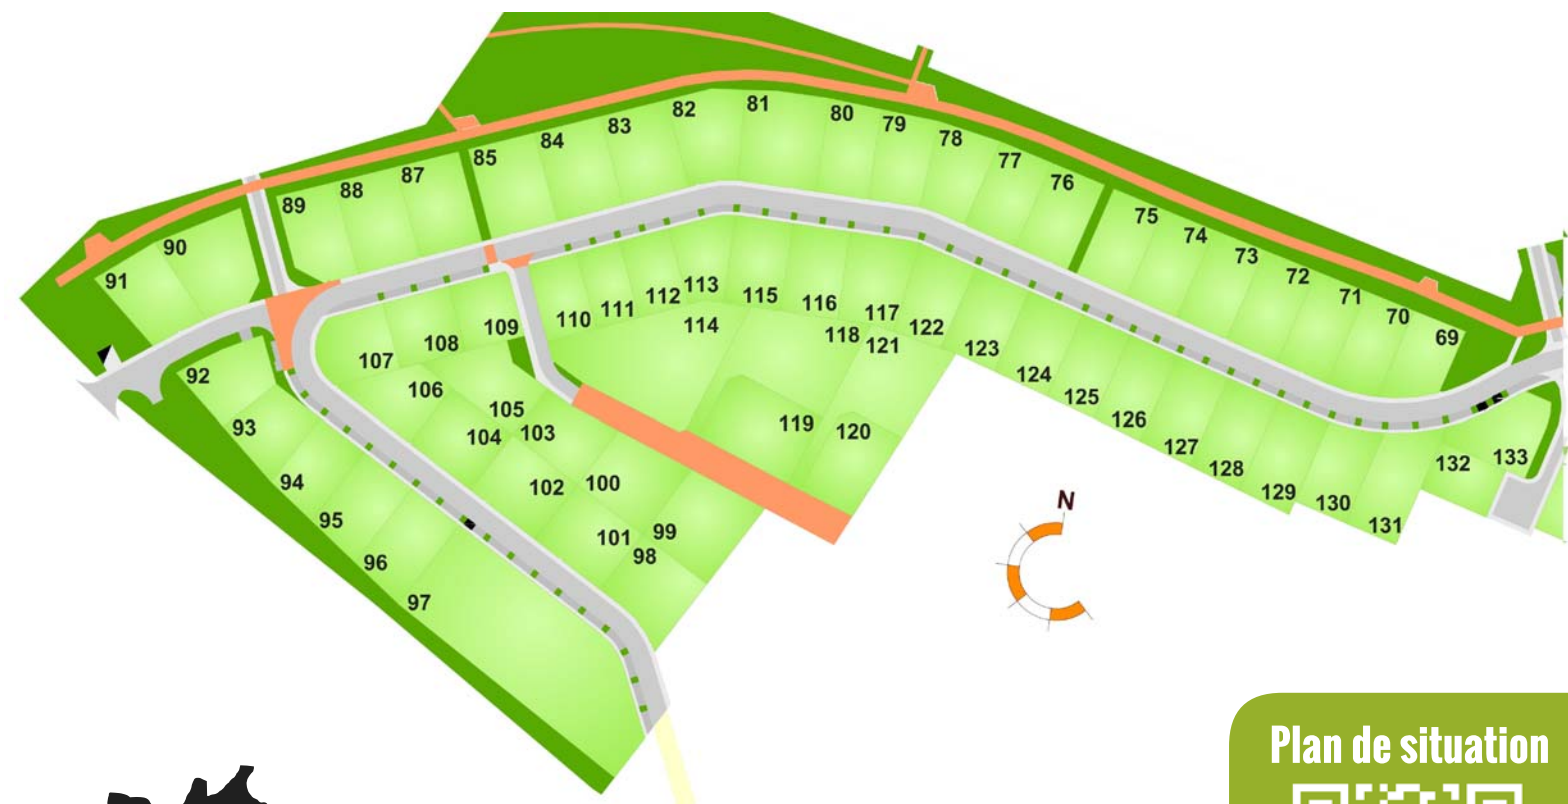

Nailloux (31)

Les Portes de Nailloux

51 lots viabilisés,
en libre choix de constructeurs

▶ Terrains à bâtir
de 301 à 978m²

JEAN-PIERRE DENIS
Lotisseur et Aménageur

PA 03139611V0003 du 18/10/2013 consultable en mairie de Nailloux

Au coeur de la campagne lauragaise et pourtant aux portes de Toulouse.

- Toulouse : 15mn
- Autoroute A62 : 3mn
- Métro ligne B : 35mn

s2dfoncier.com

06 65 57 95 16

Plan de situation

Toulouse

Nailloux

JEAN-PIERRE DENIS
Lotisseur et Aménageur